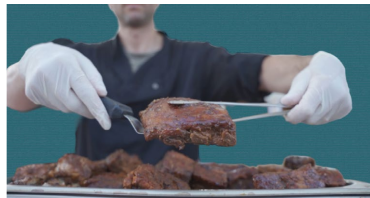

# VENERDÌ VINTAGE

LIVE MUSIC  
**SUPERSONIC  
BAND**

DJ SET

DALLE  
19:30

**26**  
VENERDÌ

GIARDINI PERLASCA

DAL VENERDÌ ALLA DOMENICA