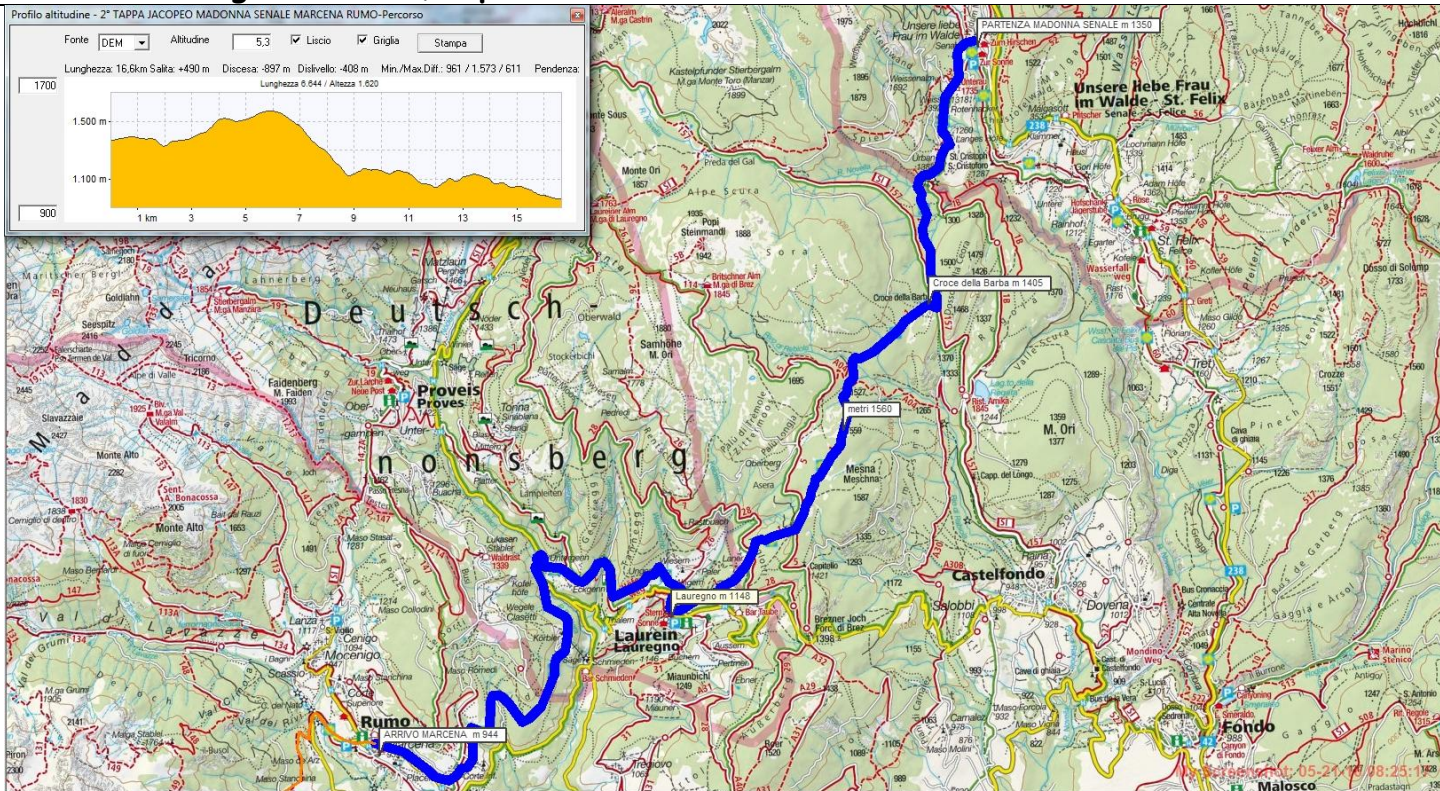

## tappa CAMMINO JACOPEO d'ANAUNIA Madonna del Senale - Lauregno - Marcena di Rumo Valle di Non

Ore 6,30 partenza sede Sat Mori

Ore 6,45 passaggio Stadio Quercia Rovereto

Ore 6,50 passaggio Casello Rovereto Nord - Ore 7,10 passaggio Casello Trento Sud

Partenza da Madonna del Senale, Lauregno, arrivo a Marcena di Rumo

Pranzo a Lauregno al sacco, o presso il Ristorante Stern

difficoltà E	ore cammino 6	lunghezza Km 18	salita m. 490	discesa m. 980	traversata
--------------	---------------	-----------------	---------------	----------------	------------